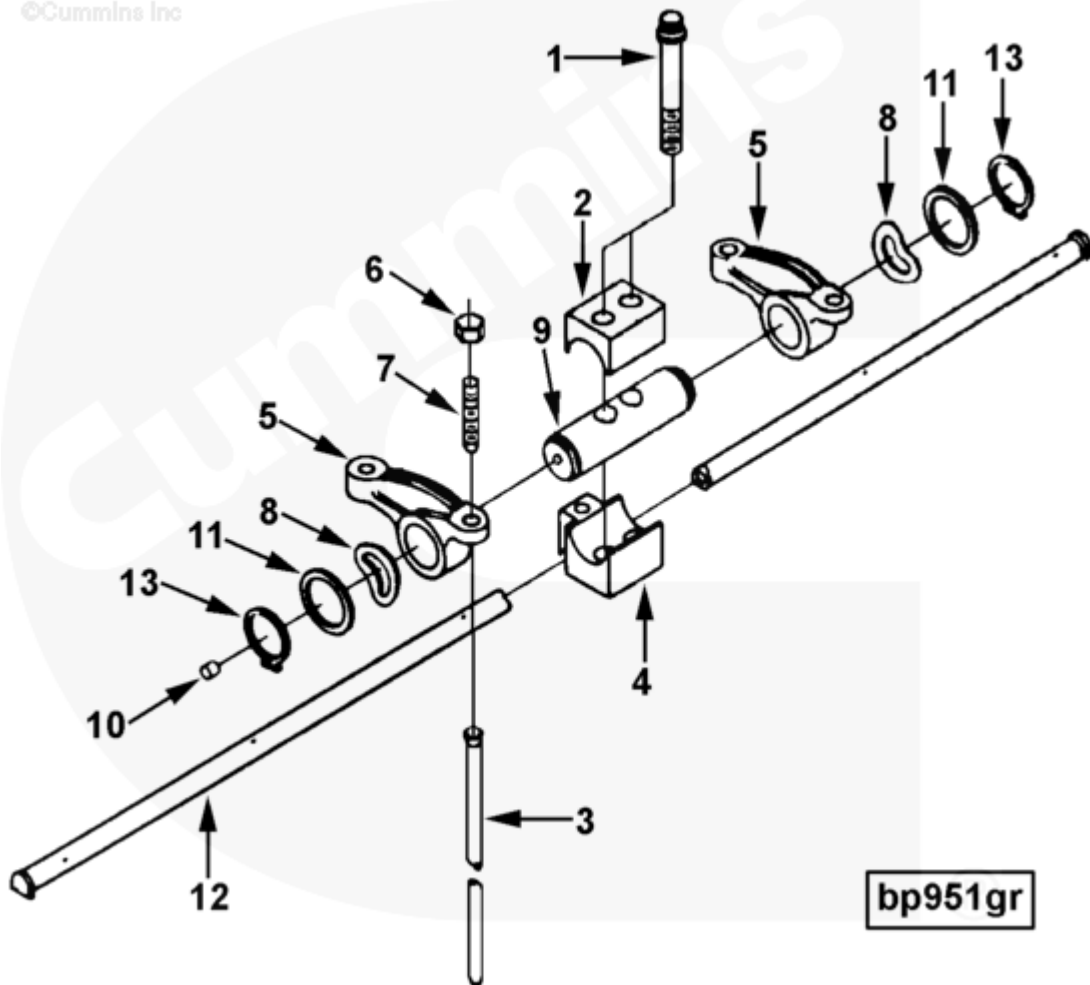

SMALL | MEDIUM | LARGE

Cart	Ref No	Part Number	Part Description	Required	Remarks
<a href="#">View My Cart</a>					
		<a href="#">BP9795-02</a>	Rocker Lever		

					Engine rocker levers for C
					Series engines.
<input type="checkbox"/>	1	<a href="#">3901617</a>	Twelve Point Cap Screw	12	M10 x 1.50 x 65
<input type="checkbox"/>	2	<a href="#">3901693</a>	Retaining Clamp	6	
<input type="checkbox"/>	3	<a href="#">3905194</a>	Push Rod	12	
<input type="checkbox"/>	4	<a href="#">3905870</a>	Rocker Lever Support	6	
<input type="checkbox"/>	5	<a href="#">3901717</a>	Rocker Lever	12	
<input type="checkbox"/>	6	<a href="#">3927692</a>	Heavy Hexagon Nut	1	3/8-24 Thd
	7	<a href="#">3900706</a>	Slotted Set Screw	1	3/8 - 24 x 1 1/2 inch
<input type="checkbox"/>	8	<a href="#">3906100</a>	Spring Washer	12	
<input type="checkbox"/>	9	<a href="#">3919435</a>	Rocker Lever Shaft	6	
<input type="checkbox"/>	10	<a href="#">3919434</a>	Rivet	2	
<input type="checkbox"/>	11	<a href="#">3907206</a>	Plain Washer	12	M22
<input type="checkbox"/>	12	<a href="#">3919677</a>	Oil Manifold	1	
<input type="checkbox"/>	13	<a href="#">3901764</a>	Retaining Ring	12	